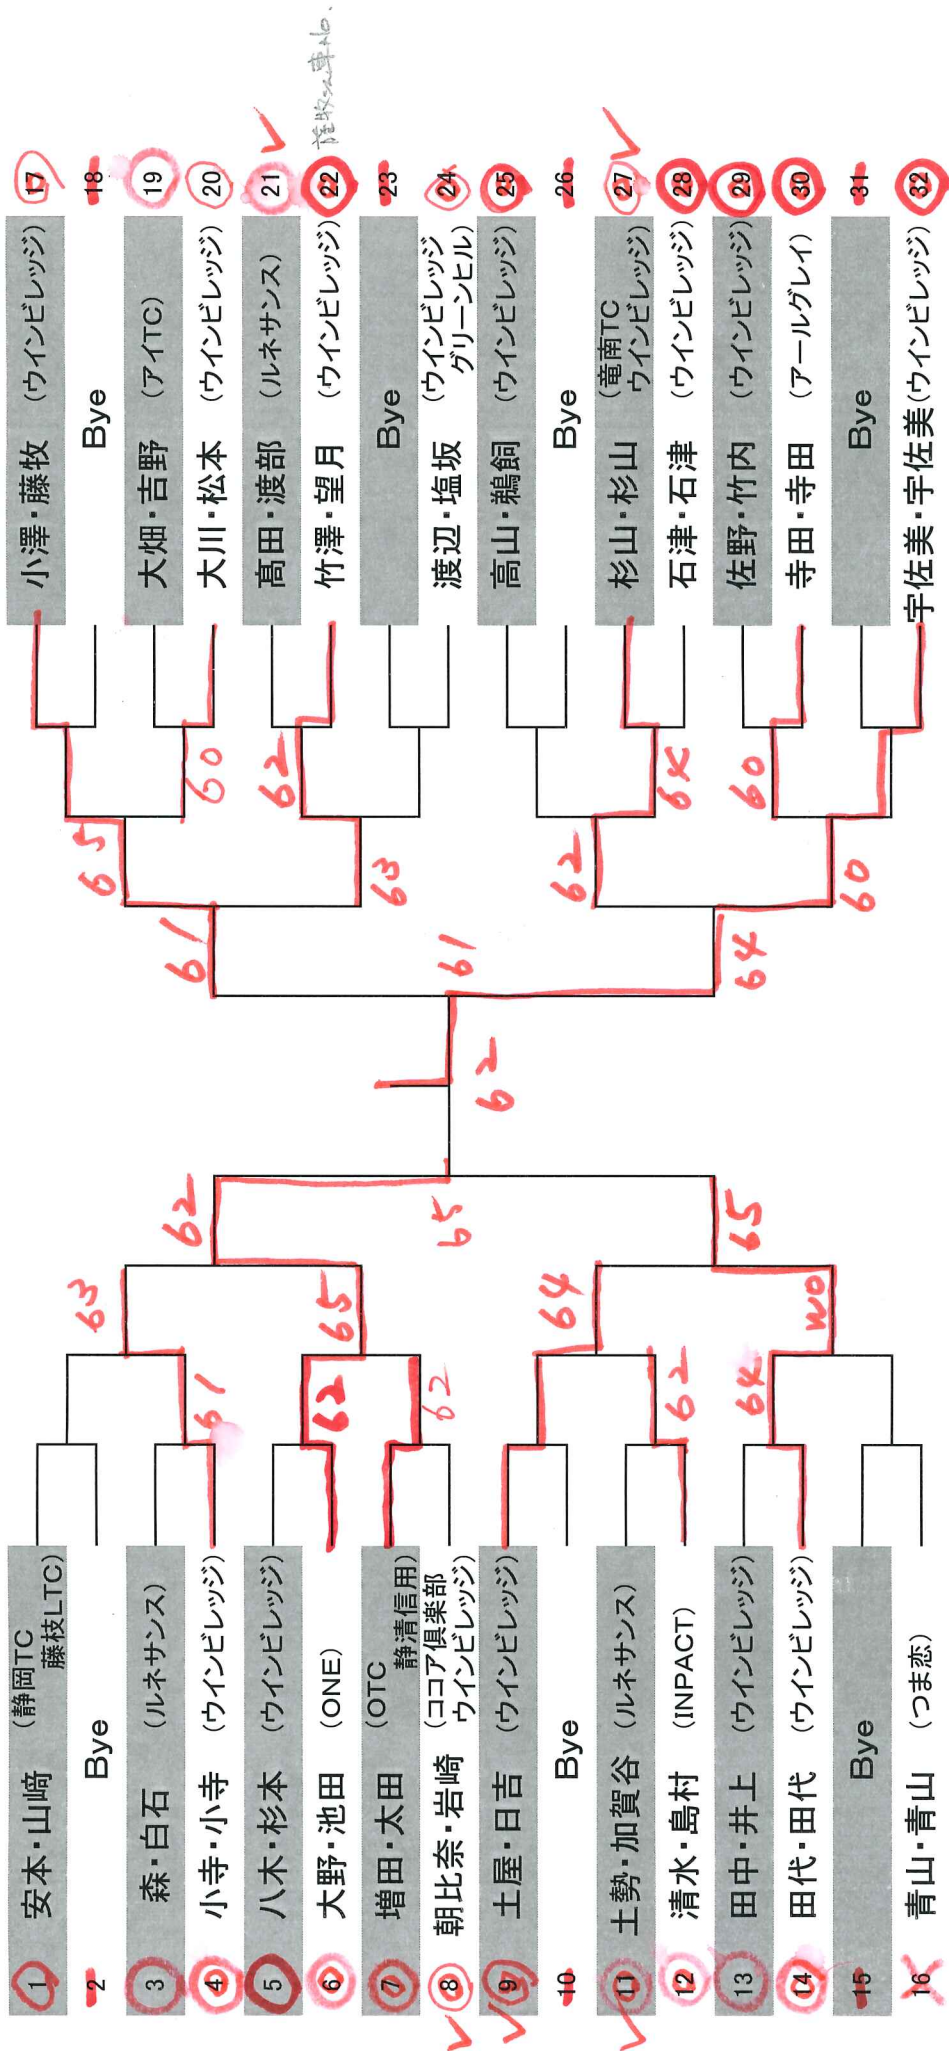

メインドロー、コンソレ共に6ゲーム先取ノーアドバンテージ

// 初戦敗者はコンソレーションマッチを行います。

レギュラー

2015. 12. 23 (祝水)

1R 8:50 2R 10:00 集合

メインドロー、コンソレ共に6ゲーム先取ノーアドバンテージ

初戦敗者はコンソレレーションマッチを行います。

コンソレ

# アドバンス

2015. 12. 23(祝水)

全ペア 9:30 No. 1のみ 11:00 集合

メインドロー、コンソレ共に6ゲーム先取ノーアドバンテージ

初戦敗者はコンソレーションマッチを行います。

# コンソレ

スペシャル

2015. 12. 23(祝水)

1R 11:00 2R 12:00集合

メインドロー、コンソレ共に6ゲーム先取ノーアドバンテージ

初戦敗者はコンソレーションマッチを行います。

# コンソレ

レギュラー

2015. 12. 23 (祝水)

1R 8:50 2R 10:00 集合

メインドロー、コンソレ共に6ゲーム先取ノーアドバンテージ

初戦敗者はコンソレーションマッチを行います。