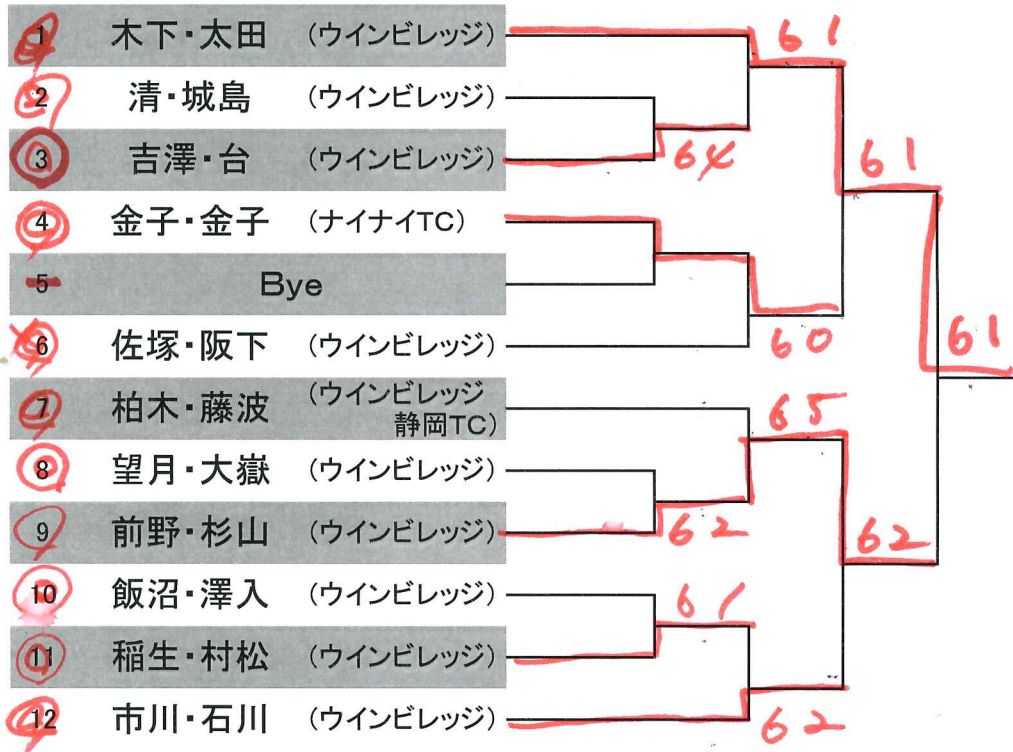

# アドバンス

2015. 12. 23(祝水)

全ペア 9:30 No. 1のみ 11:00 集合

メインドロー、コンソレ共に6ゲーム先取ノーアドバンテージ

初戦敗者はコンソレーションマッチを行います。

スペシャル

2015. 12. 23(祝水)

1R 11:00 2R 12:00集合

メインドロー、コンソレ共に6ゲーム先取ノーアドバンテージ

// 初戦敗者はコンソレーションマッチを行います。

レギュラー

2015. 12. 23 (祝水)

1R 8:50 2R 10:00 集合

メインドロー、コンソレ共に6ゲーム先取ノーアドバンテージ

初戦敗者はコンソレレーションマッチを行います。

コンソレ