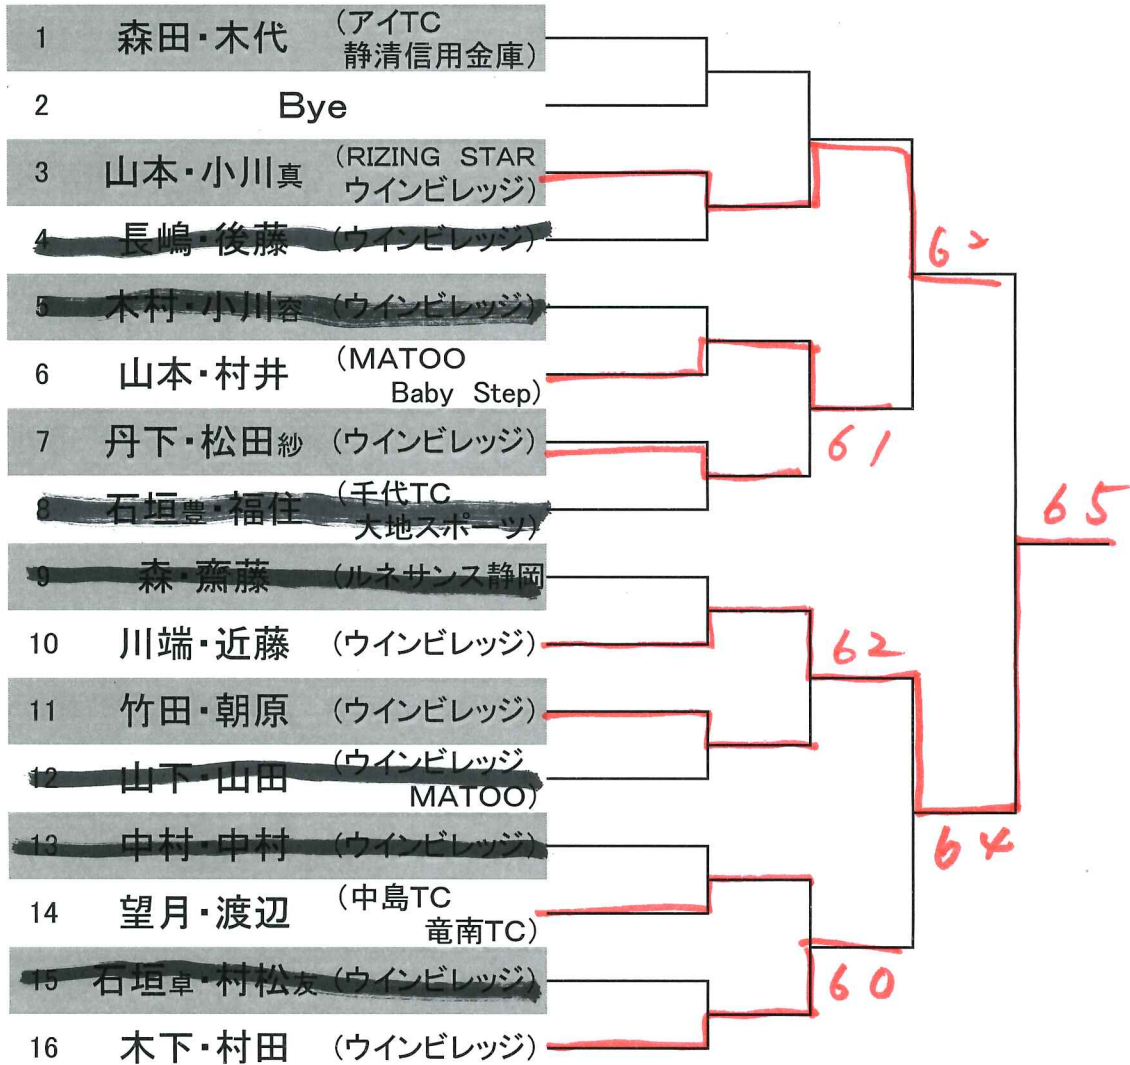

メインドロー、コンソレ共に6ゲーム先取ノーアドバンテージ

// 初戦敗者はコンソレーションマッチを行います。

レギュラー

2015. 12. 23 (祝水)

1R 8:50 2R 10:00 集合

メインドロー、コンソレ共に6ゲーム先取ノーアドバンテージ

初戦敗者はコンソレレーションマッチを行います。

コンソレ

# アドバンス

2015. 12. 23(祝水)

全ペア 9:30 No. 1のみ 11:00 集合

メインドロー、コンソレ共に6ゲーム先取ノーアドバンテージ

初戦敗者はコンソレーションマッチを行います。