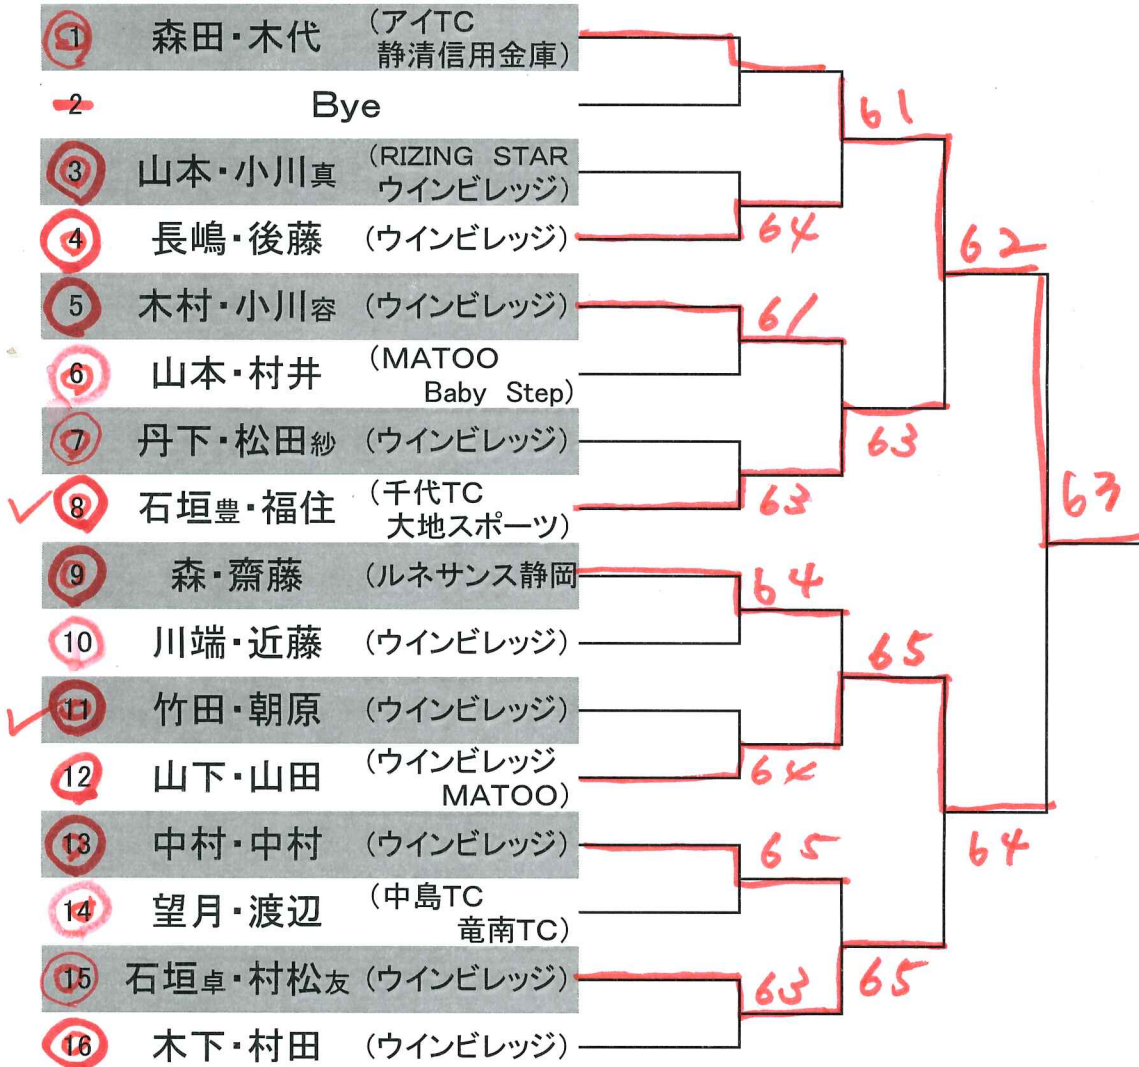

# アドバンス

2015. 12. 23(祝水)

全ペア 9:30 No. 1のみ 11:00 集合

メインドロー、コンソレ共に6ゲーム先取ノーアドバンテージ

初戦敗者はコンソレーションマッチを行います。

スペシャル

2015. 12. 23(祝水)

1R 11:00 2R 12:00集合

メインドロー、コンソレ共に6ゲーム先取ノーアドバンテージ

// 初戦敗者はコンソレーションマッチを行います。

レギュラー

2015. 12. 23 (祝水)

1R 8:50 2R 10:00 集合

メインドロー、コンソレ共に6ゲーム先取ノーアドバンテージ

初戦敗者はコンソレレーションマッチを行います。

コンソレ

# コンソレ

スペシャル

2015. 12. 23(祝水)

1R 11:00 2R 12:00集合

メインドロー、コンソレ共に6ゲーム先取ノーアドバンテージ

初戦敗者はコンソレーションマッチを行います。

# コンソレ

レギュラー

2015. 12. 23 (祝水)

1R 8:50 2R 10:00 集合

メインドロー、コンソレ共に6ゲーム先取ノーアドバンテージ

初戦敗者はコンソレーションマッチを行います。