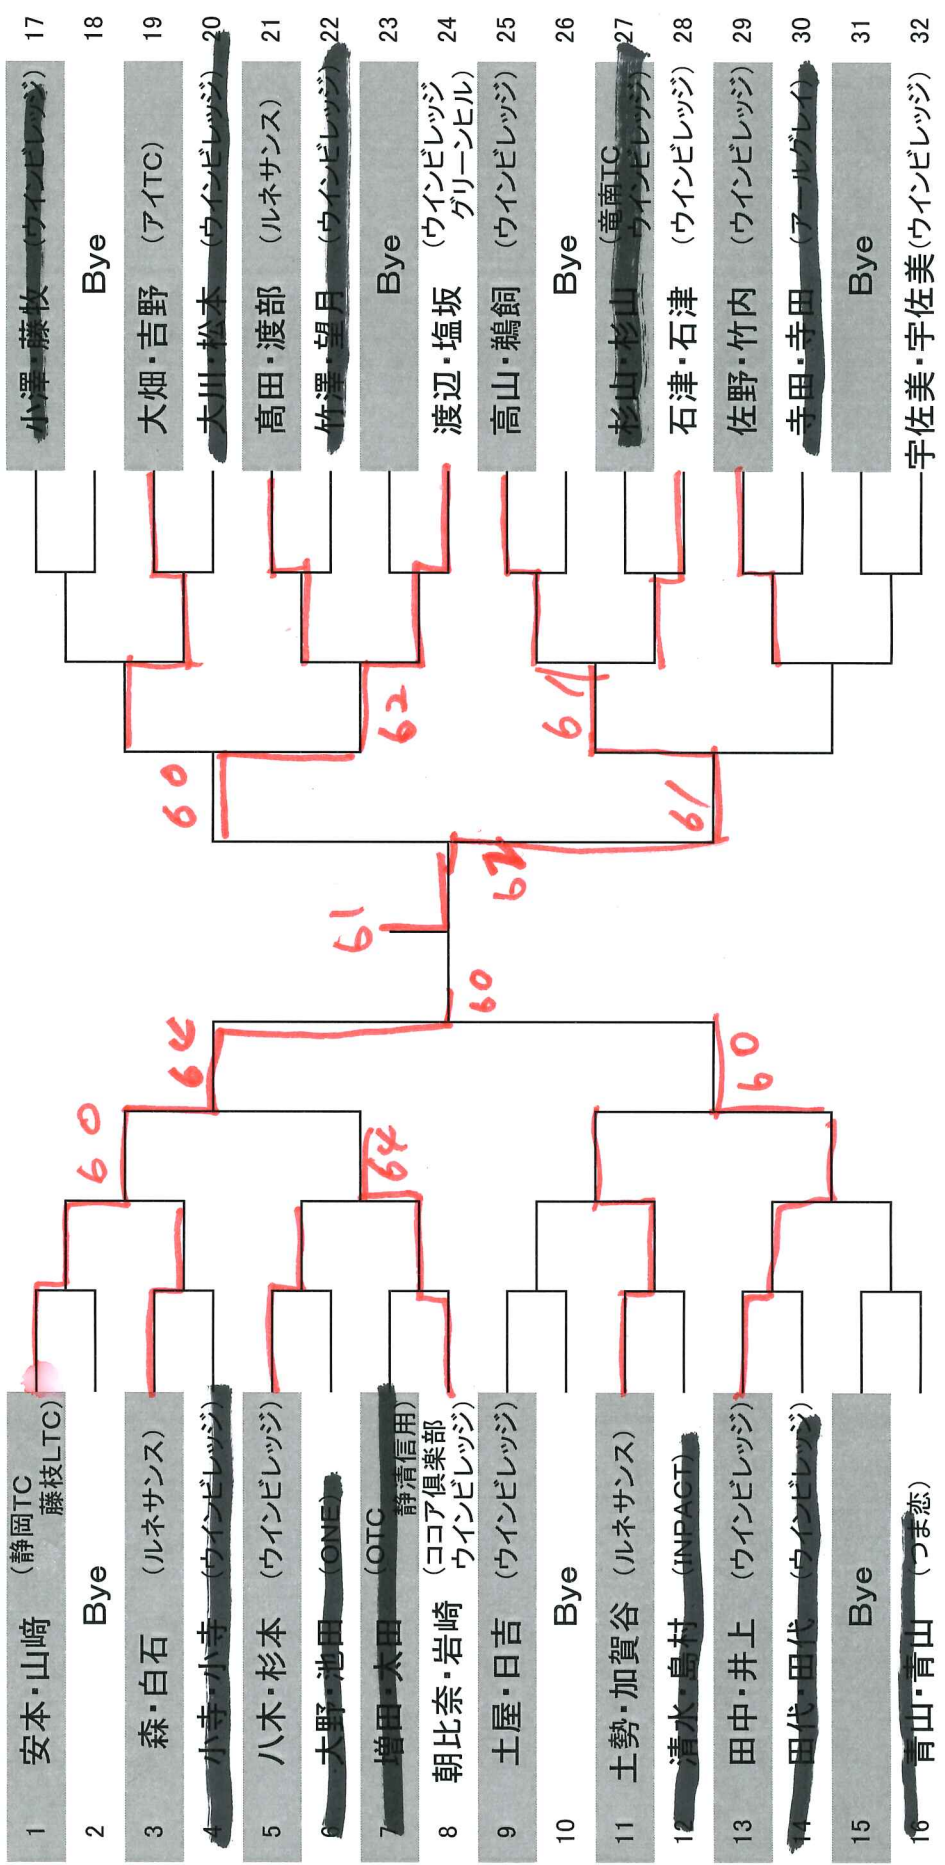

メインドロー、コンソレ共に6ゲーム先取ノーアドバンテージ

// 初戦敗者はコンソレーションマッチを行います。

レギュラー

2015. 12. 23 (祝水)

1R 8:50 2R 10:00 集合

メインドロー、コンソレ共に6ゲーム先取ノーアドバンテージ

初戦敗者はコンソレレーションマッチを行います。

コンソレ

# アドバンス

2015. 12. 23(祝水)

全ペア 9:30 No. 1のみ 11:00 集合

メインドロー、コンソレ共に6ゲーム先取ノーアドバンテージ

初戦敗者はコンソレーションマッチを行います。

# コンソレ

スペシャル

2015. 12. 23(祝水)

1R 11:00 2R 12:00集合

メインドロー、コンソレ共に6ゲーム先取ノーアドバンテージ

初戦敗者はコンソレーションマッチを行います。

# コンソレ

レギュラー

2015. 12. 23 (祝水)

1R 8:50 2R 10:00 集合

メインドロー、コンソレ共に6ゲーム先取ノーアドバンテージ

初戦敗者はコンソレーションマッチを行います。