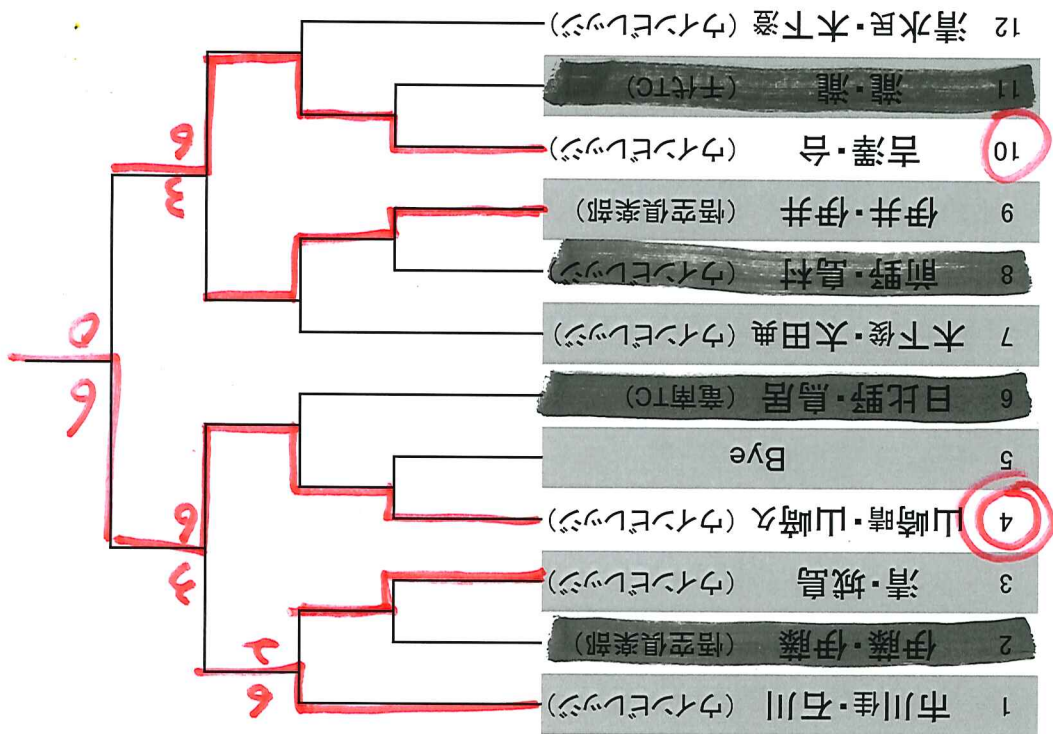

初戦敗者はコンソル・メイトローをプレイします。

コンソレ

レギュラー

2014. 12. 23 (祝火)

全ペア 8:50 No. 1とNo. 32は10:30 集合

メインドロー、コンソレ共に6ゲーム先取ノードバンテージ

初戦敗者はコンソレーションマッチを行います。

コニヤ

スポンサー

2014. 12. 23 (祝火)

1R(2・3・8・9・10・11) 10:00 2R(1・4・6・7・12) 11:00集合

メインロー、コンソル共に6ゲーム先取ノーマルバタニジ

初戦敗者はコンソル・シヨンスツチを行います。

コピル

アビバ

2014. 12. 23 (祝火)

全ア 9:30 No. 16のみ 11:00 集合

メイトロー、コンソル共に6ゲーム先取ノーマルマッチ

初戦敗者はコンソル・メイトローマッチを行います。