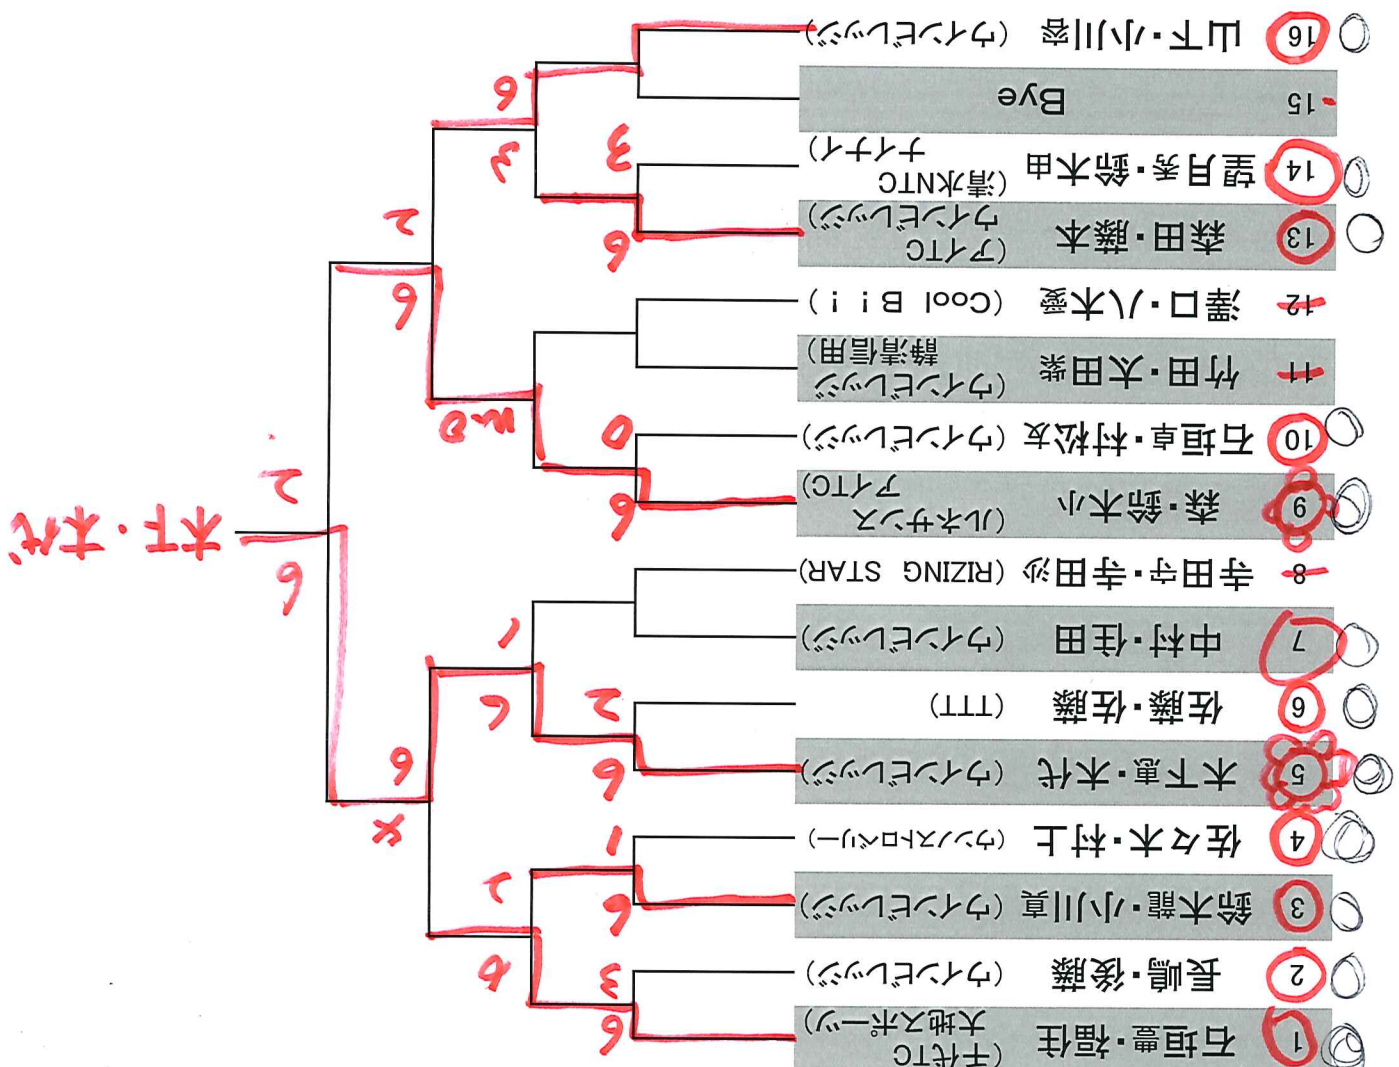

レギュラー

2014. 12. 23(祝火)

全ペア 8:50 No. 1とNo. 32は10:30 集合

メインドロー、コンソレ共に6ゲーム先取ノードバンテージ

初戦敗者はコンソレーションマッチを行います。

スピンヤル

2014. 12. 23 (祝火)

1R(2-3-8-9-10-11)10:00 2R(1-4-6-7-12)11:00集合

メインフロア、コンソール共に6ゲーム先取ノーマルマッチ

初戦敗者はコンソール・シヨンスツチを行います。

早稲田

木下・太田

アビバ

2014. 12. 23 (祝火)

全ペア 9:30 No. 16のみ 11:00 集合

メイトロー、コンソル共に6ゲーム先取ノーマルアビバ

初戦敗者はコンソル・メイトローをプレイします。

コンソレ

レギュラー

2014. 12. 23 (祝火)

全ペア 8:50 No. 1とNo. 32は10:30 集合

メインドロー、コンソレ共に6ゲーム先取ノードバンテージ

初戦敗者はコンソレーションマッチを行います。

コニヤ

全ア 9:30 No. 16のみ 11:00 集合

メイトロー、コンソル共に6ゲーム先取ノーマルマッチ

初戦敗者はコンソル・メイトローマッチを行います。