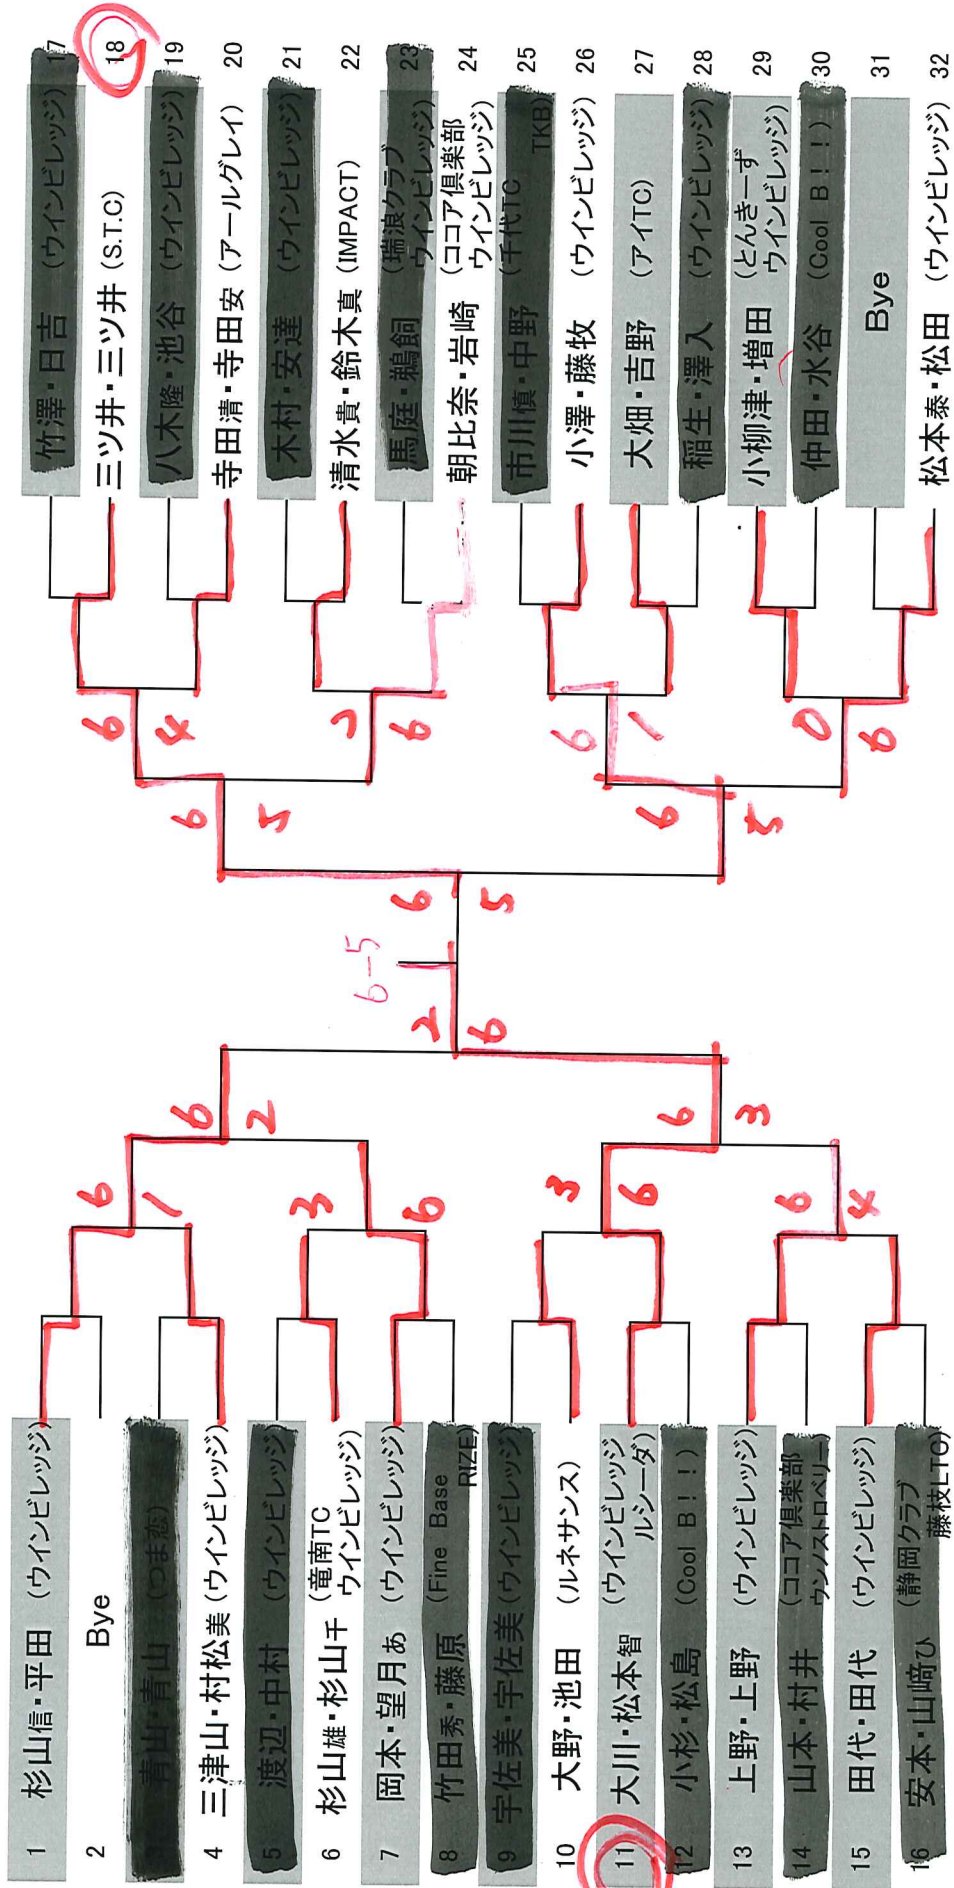

メインフロア、コンソール共に6ゲーム先取ノーマルマッチ

初戦敗者はコンソール・シヨンスツチを行います。

早稲田

木下・太田

アビバ

2014. 12. 23 (祝火)

全ペア 9:30 No. 16のみ 11:00 集合

メイトロー、コンソル共に6ゲーム先取ノーマルアビバ

初戦敗者はコンソル・メイトローをプレイします。

コンソレ

レギュラー

2014. 12. 23 (祝火)

全ペア 8:50 No. 1とNo. 32は10:30 集合

メインドロー、コンソレ共に6ゲーム先取ノードバンテージ

初戦敗者はコンソレーションマッチを行います。

コニヤ

スポンサー

2014. 12. 23 (祝火)

1R(2・3・8・9・10・11) 10:00 2R(1・4・6・7・12) 11:00集合

メインロー、コンソル共に6ゲーム先取ノーマルバタニジ

初戦敗者はコンソル・シヨンスツチを行います。

コピル

アビバ

2014. 12. 23 (祝火)

全ア 9:30 No. 16のみ 11:00 集合

メイトロー、コンソル共に6ゲーム先取ノーマルマッチ

初戦敗者はコンソル・メイトローマッチを行います。