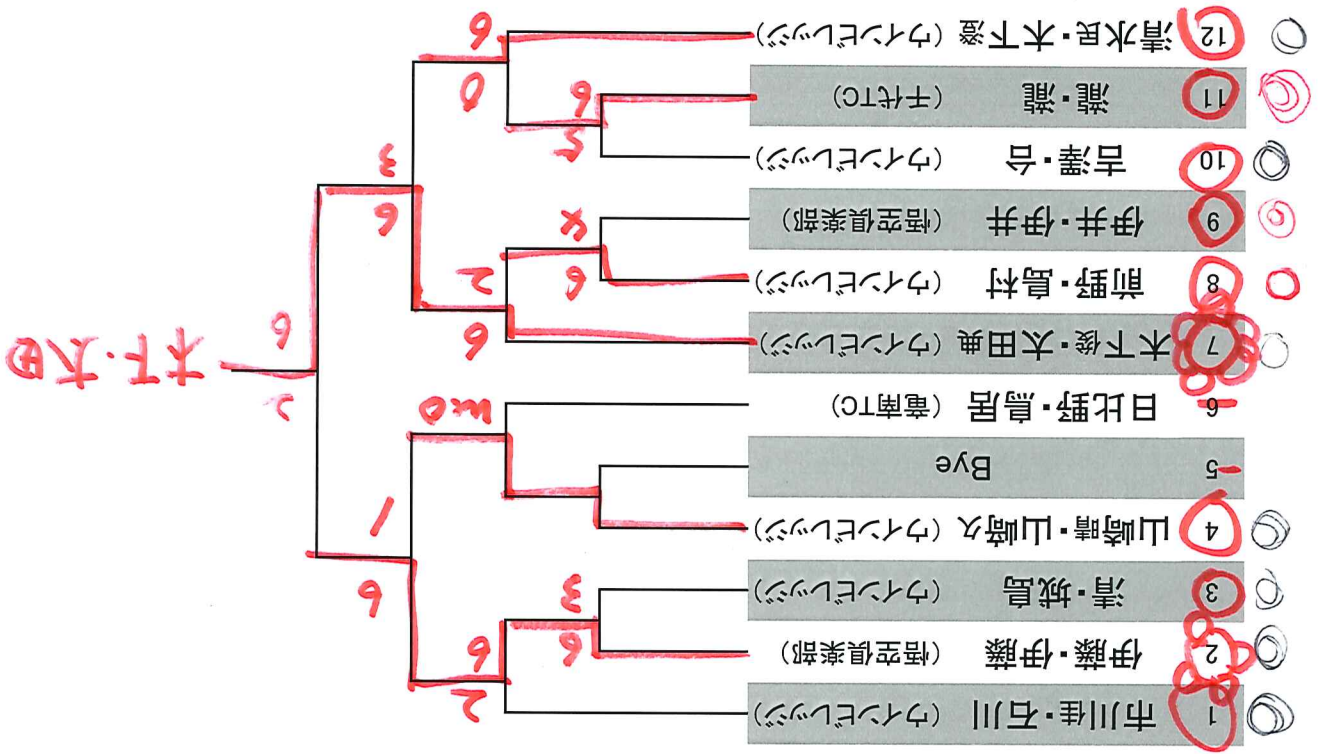

レギュラー

2014. 12. 23(祝火)

全ペア 8:50 No. 1とNo. 32は10:30 集合

メインドロー、コンソレ共に6ゲーム先取ノードバンテージ

初戦敗者はコンソレーションマッチを行います。

スピンヤル

2014. 12. 23 (祝火)

1R(2-3-8-9-10-11)10:00 2R(1-4-6-7-12)11:00集合

メインフロア、コンソール共に6ゲーム先取ノーマルマッチ

初戦敗者はコンソール・シヨンスツチを行います。

早稲田

木下・太田

アビバ

2014. 12. 23 (祝火)

全ペア 9:30 No. 16のみ 11:00 集合

メイトロー、コンソル共に6ゲーム先取ノーマルアビバ

スポンサー

2014. 12. 23 (祝火)

1R(2・3・8・9・10・11) 10:00 2R(1・4・6・7・12) 11:00集合

メインロー、コンソル共に6ゲーム先取ノーマルバタニジ

初戦敗者はコンソル・シヨンスツチを行います。

コピル

アビバ

2014. 12. 23 (祝火)

全ア 9:30 No. 16のみ 11:00 集合

メイトロー、コンソル共に6ゲーム先取ノーマルマッチ

初戦敗者はコンソル・メイトローマッチを行います。