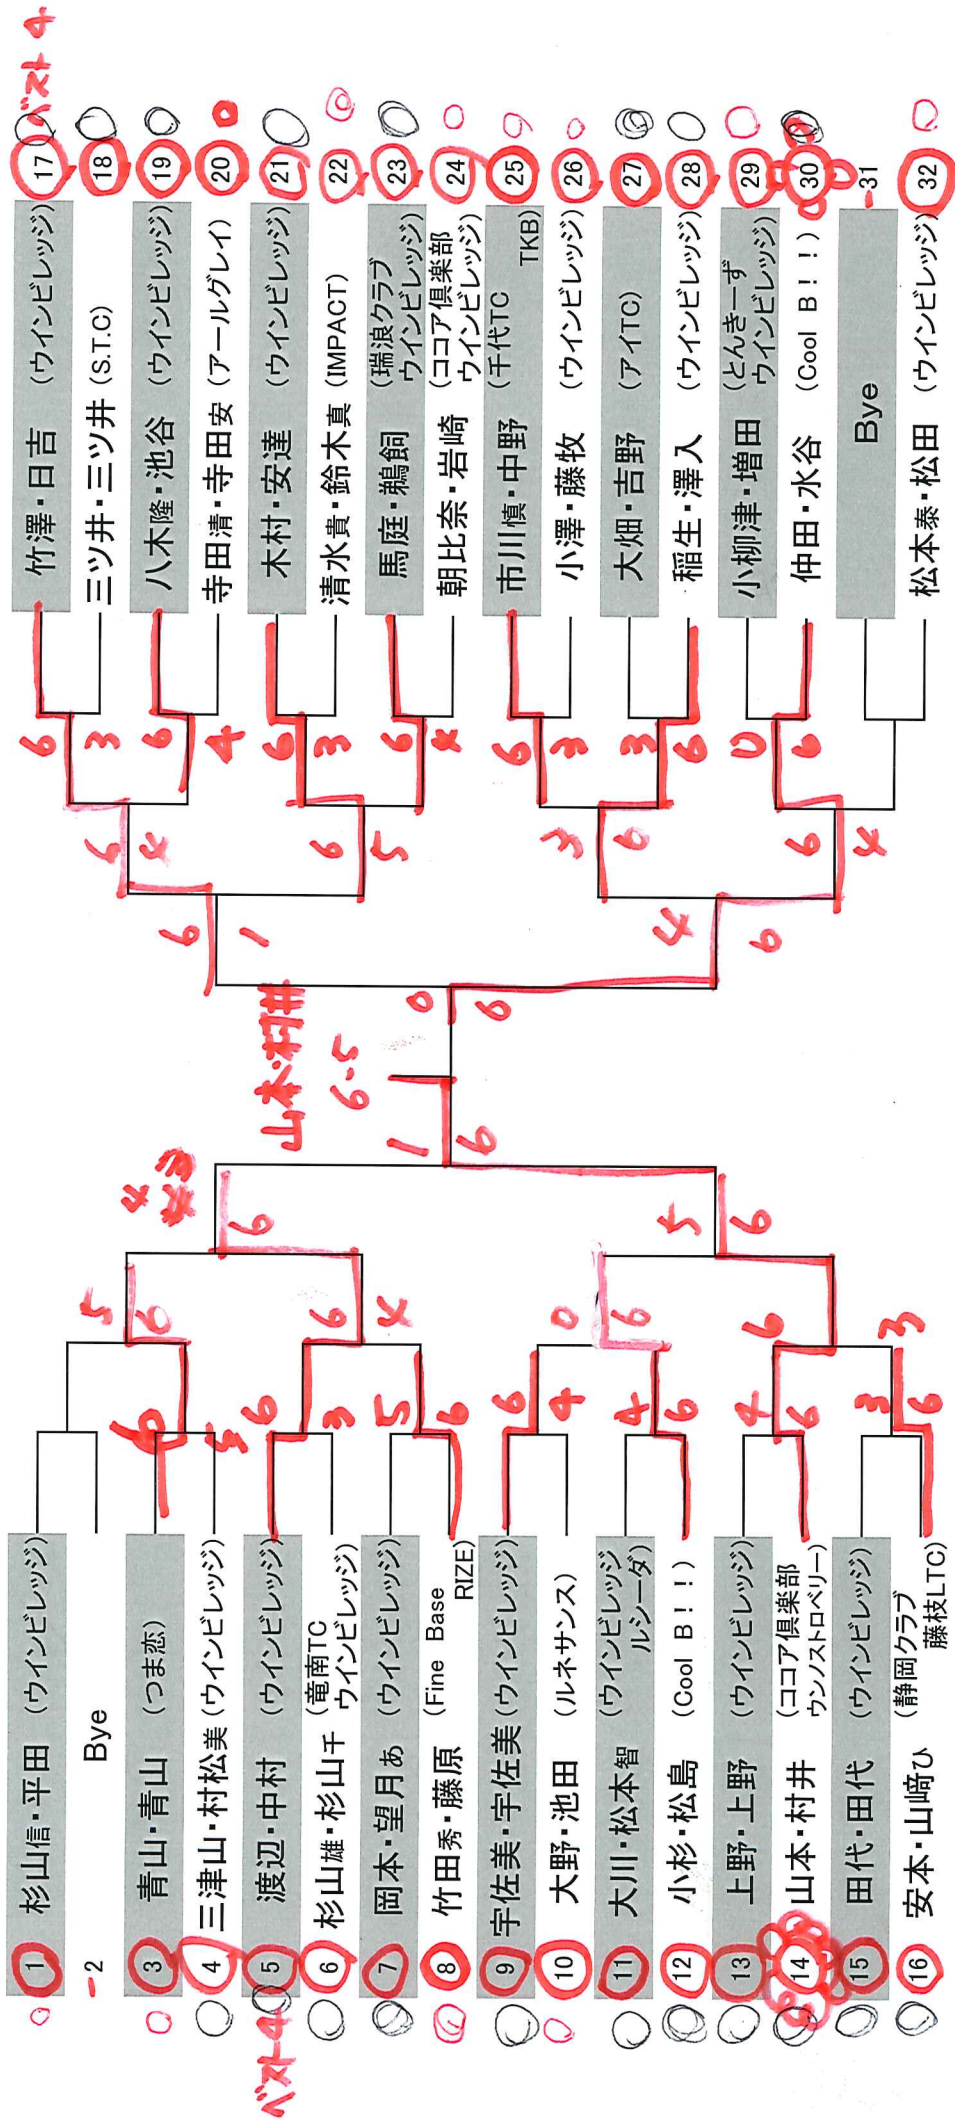

レギュラー

2014. 12. 23(祝火)

全ペア 8:50 No. 1とNo. 32は10:30 集合

メインドロー、コンソレ共に6ゲーム先取ノードバンテージ

初戦敗者はコンソレーションマッチを行います。

スピンヤル

2014. 12. 23 (祝火)

1R(2-3-8-9-10-11)10:00 2R(1-4-6-7-12)11:00集合

メインフロア、コンソール共に6ゲーム先取ノーマルマッチ

初戦敗者はコンソール・シヨンスツチを行います。

早稲田

木下・太田

アビバ

2014. 12. 23 (祝火)

全ペア 9:30 No. 16のみ 11:00 集合

メイトロー、コンソル共に6ゲーム先取ノーマルアビバ

初戦敗者はコンソル・メイトローをプレイします。

コンソレ

レギュラー

2014. 12. 23 (祝火)

全ペア 8:50 No. 1とNo. 32は10:30 集合

メインドロー、コンソレ共に6ゲーム先取ノードバンテージ

初戦敗者はコンソレーションマッチを行います。

コニヤ

全ア 9:30 No. 16のみ 11:00 集合

メイトロー、コンソル共に6ゲーム先取ノーマルマッチ

初戦敗者はコンソル・メイトローマッチを行います。