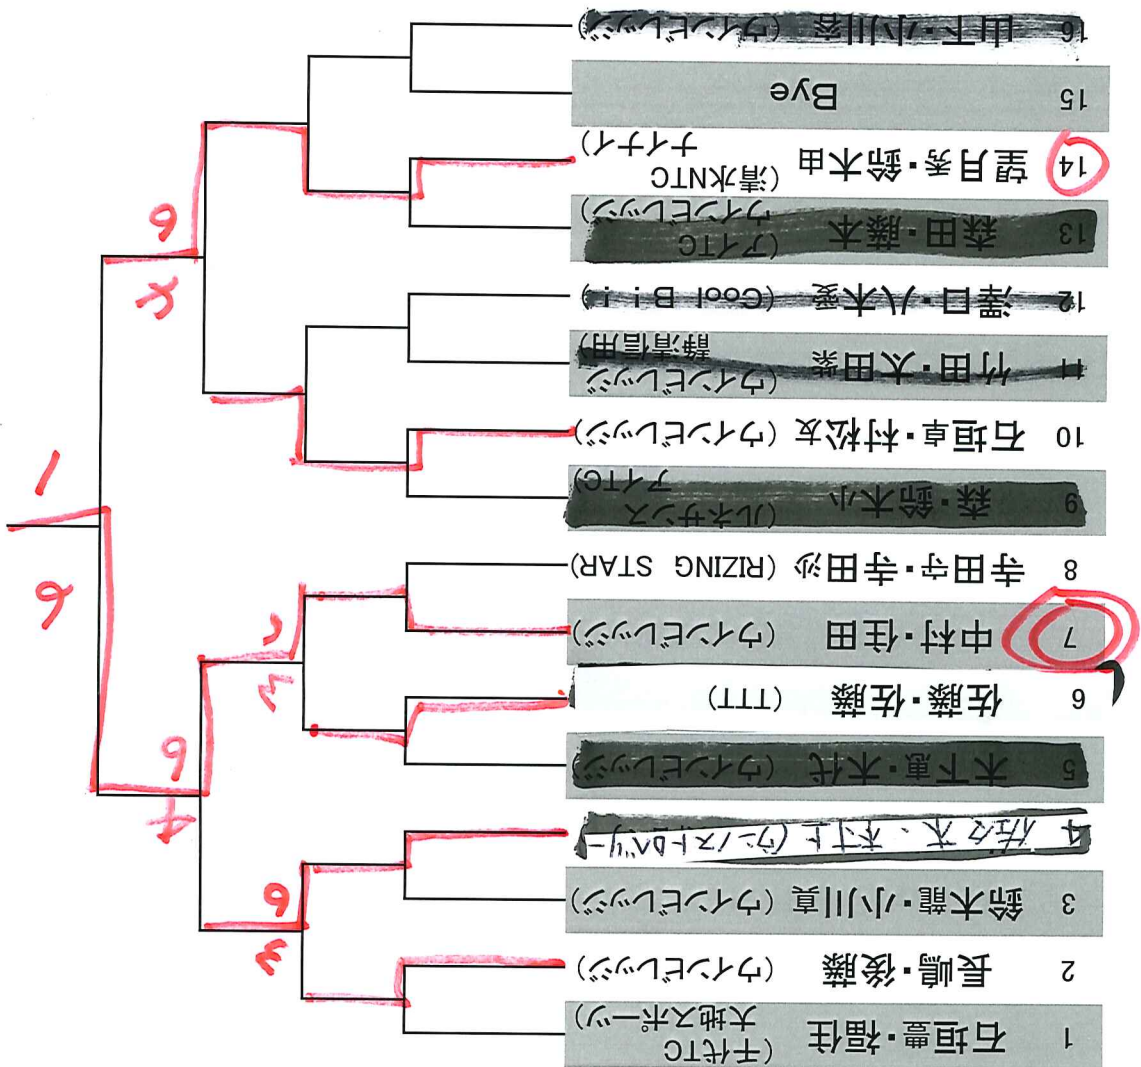

初戦敗者はコンソル・メイトローをプレイします。

コンソレ

レギュラー

2014. 12. 23 (祝火)

全ペア 8:50 No. 1とNo. 32は10:30 集合

メインドロー、コンソレ共に6ゲーム先取ノードバンテージ

初戦敗者はコンソレーションマッチを行います。

コニヤ

スポンサー

2014. 12. 23 (祝火)

1R(2・3・8・9・10・11) 10:00 2R(1・4・6・7・12) 11:00集合

メインロー、コンソル共に6ゲーム先取ノーマルバタニジ

初戦敗者はコンソル・シヨンスツチを行います。

コピル

アビバ

2014. 12. 23 (祝火)

全ア 9:30 No. 16のみ 11:00 集合

メイトロー、コンソル共に6ゲーム先取ノーマルマッチ

初戦敗者はコンソル・メイトローマッチを行います。