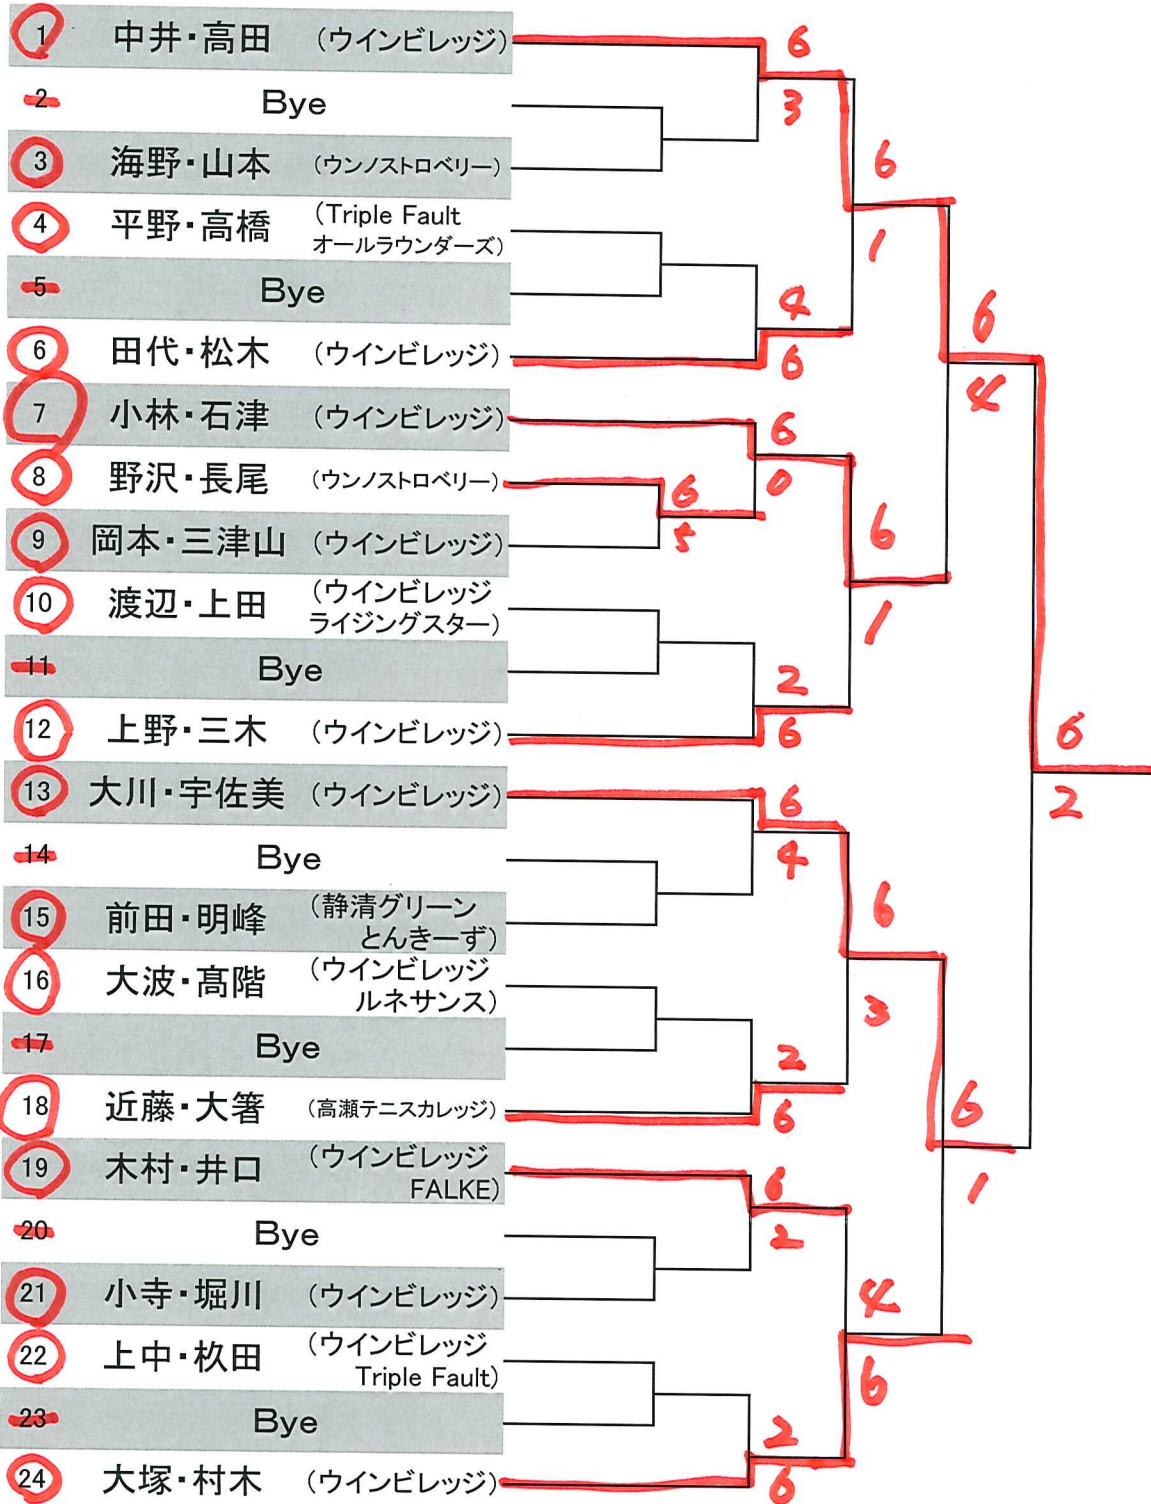

アドバンス

2014. 11. 24(月祝)

全ペア 10:00集合

メインドロー 6ゲーム先取セミアドバンテージ

コンソレ 6ゲーム先取ノーアドバンテージ

優勝

準優勝

本戦初戦敗者はコンソレーションマッチを行います。

レギュラー

2014. 11. 24(月祝)

全ペア 8:50集合

メインドロー 6ゲーム先取セミアドバンテージ

コンソレ 6ゲーム先取ノーアドバンテージ

本戦初戦敗者はコンソレーションマッチを行います。

CONSOLE

スペシャル

2014. 11. 24(月祝)

1R 9:30集合 No1と12のみ 10:00集合

メインドロー 6ゲーム先取セミアドバンテージ

コンソレ 6ゲーム先取ノーアドバンテージ

本戦初戦敗者はコンソレーションマッチを行います。

3=VL

アドバンス

2014. 11. 24(月祝)

メインドロー 6ゲーム先取セミアドバンテージ

コンソレ 6ゲーム先取ノーアドバンテージ

本戦初戦敗者はコンソレーションマッチを行います。