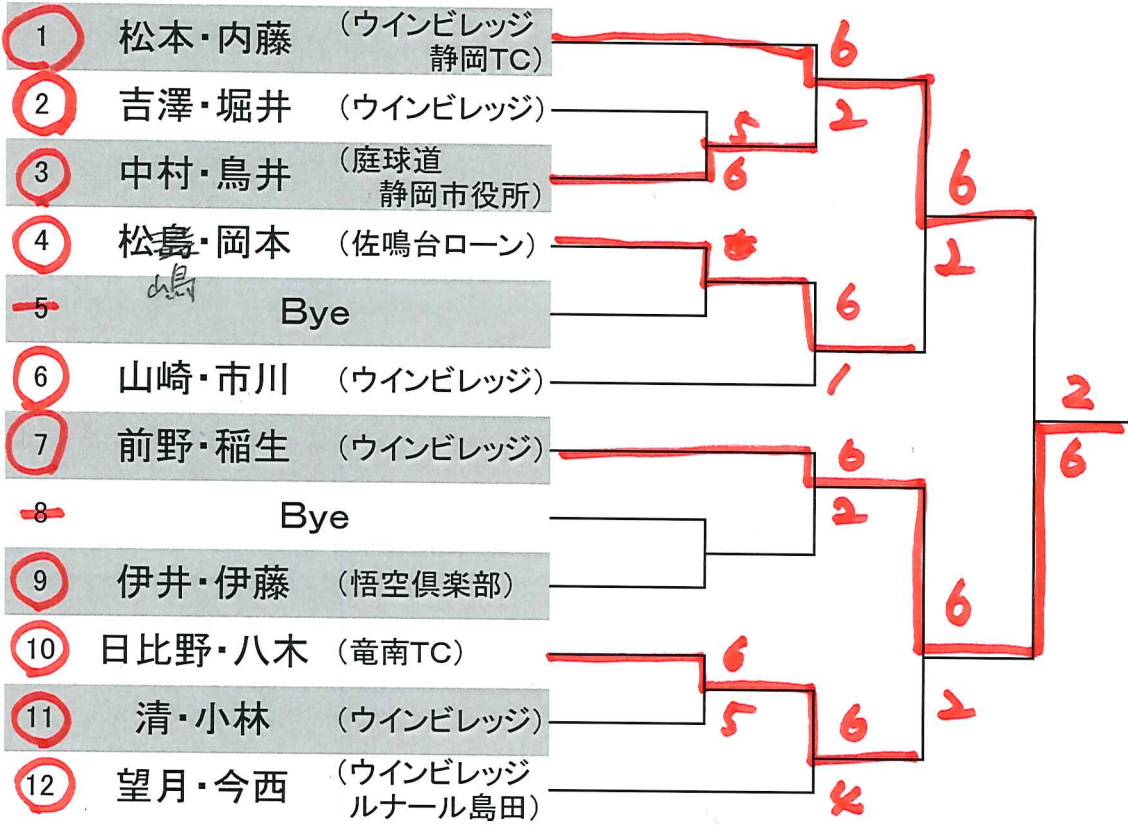

スペシャル

2014. 11. 24(月祝)

1R 9:30集合 No1と12のみ 10:00集合

メインドロー 6ゲーム先取セミアドバンテージ

コンソレ 6ゲーム先取ノーアドバンテージ

準優勝

優勝

本戦初戦敗者はコンソレーションマッチを行います。

アドバンス

2014. 11. 24(月祝)

全ペア 10:00集合

メインドロー 6ゲーム先取セミアドバンテージ

コンソレ 6ゲーム先取ノーアドバンテージ

優勝

準優勝

本戦初戦敗者はコンソレーションマッチを行います。

2014. 11. 24(月祝)

1R 9:30集合 No1と12のみ 10:00集合

メインドロー 6ゲーム先取セミアドバンテージ

コンソレ 6ゲーム先取ノーアドバンテージ

本戦初戦敗者はコンソレーションマッチを行います。

3=VL

アドバンス

2014. 11. 24(月祝)

メインドロー 6ゲーム先取セミアドバンテージ

コンソレ 6ゲーム先取ノーアドバンテージ

本戦初戦敗者はコンソレーションマッチを行います。