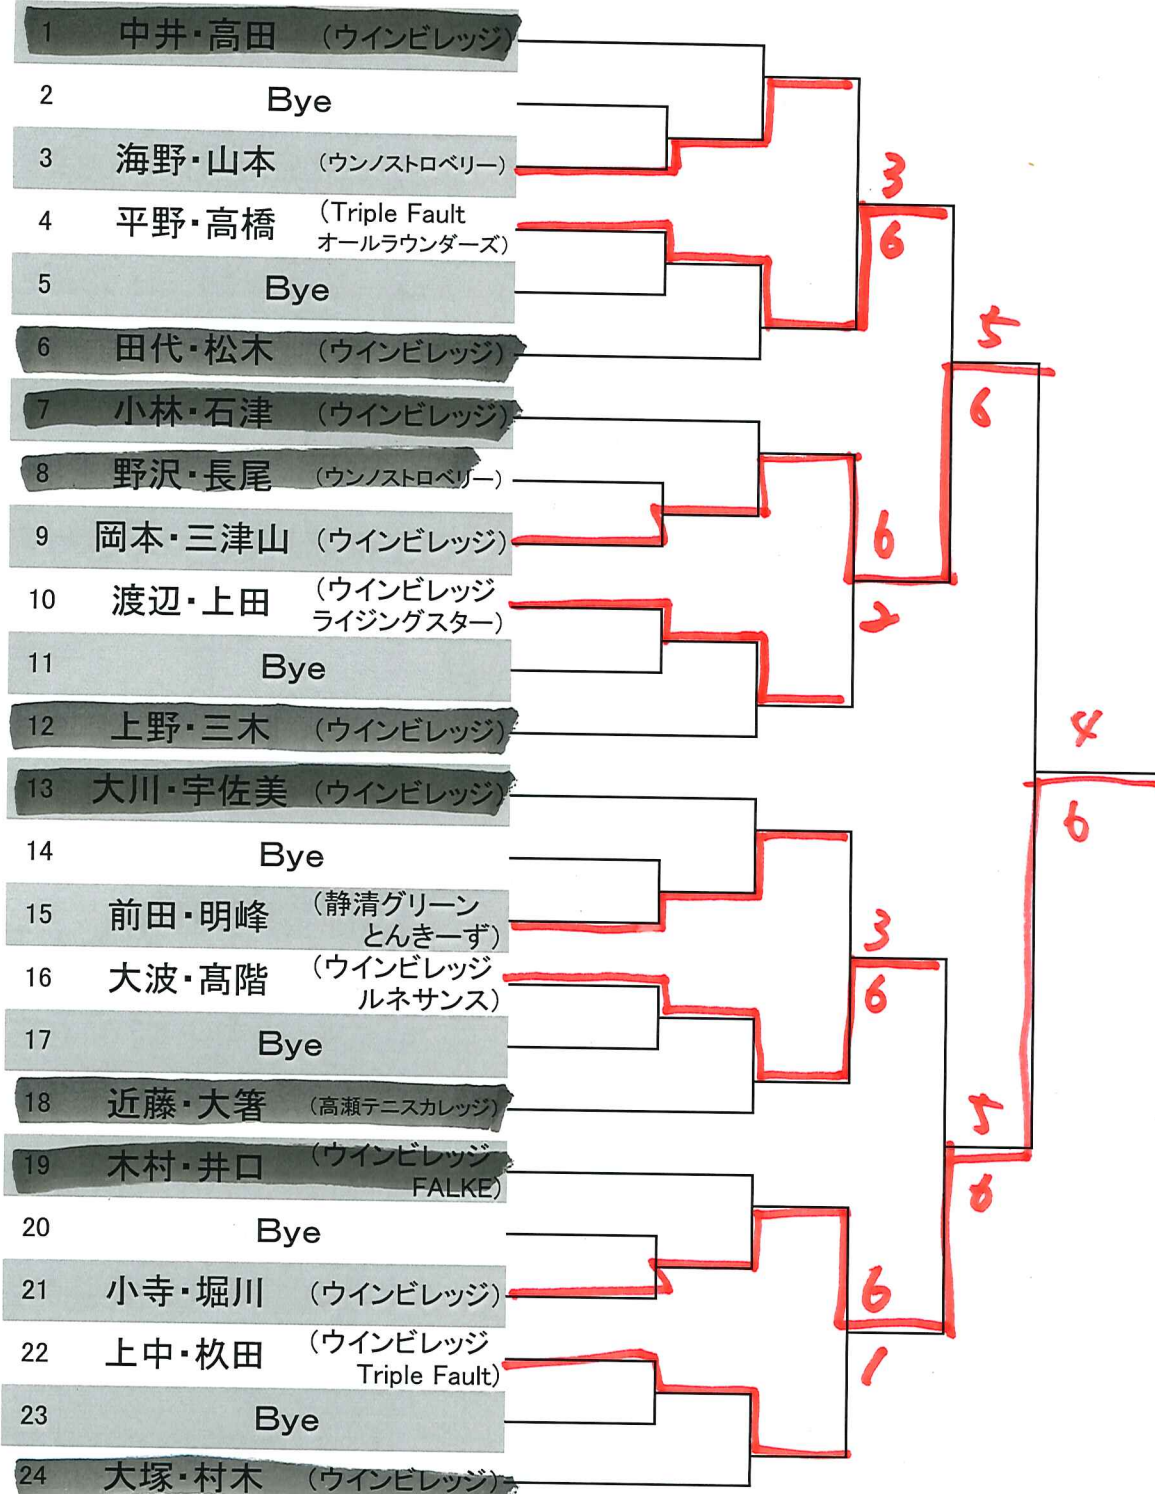

2014. 11. 24(月祝)

1R 9:30集合 No1と12のみ 10:00集合

メインドロー 6ゲーム先取セミアドバンテージ

コンソレ 6ゲーム先取ノーアドバンテージ

本戦初戦敗者はコンソレーションマッチを行います。

3=VL

アドバンス

2014. 11. 24(月祝)

全ペア 10:00集合

メインドロー 6ゲーム先取セミアドバンテージ

コンソレ 6ゲーム先取ノーアドバンテージ

本戦初戦敗者はコンソレーションマッチを行います。

コンソ

レギュラー

2014. 11. 24(月祝)

全ペア 8:50集合

メインドロー 6ゲーム先取セミアドバンテージ

コンソレ 6ゲーム先取ノーアドバンテージ

本戦初戦敗者はコンソレーションマッチを行います。